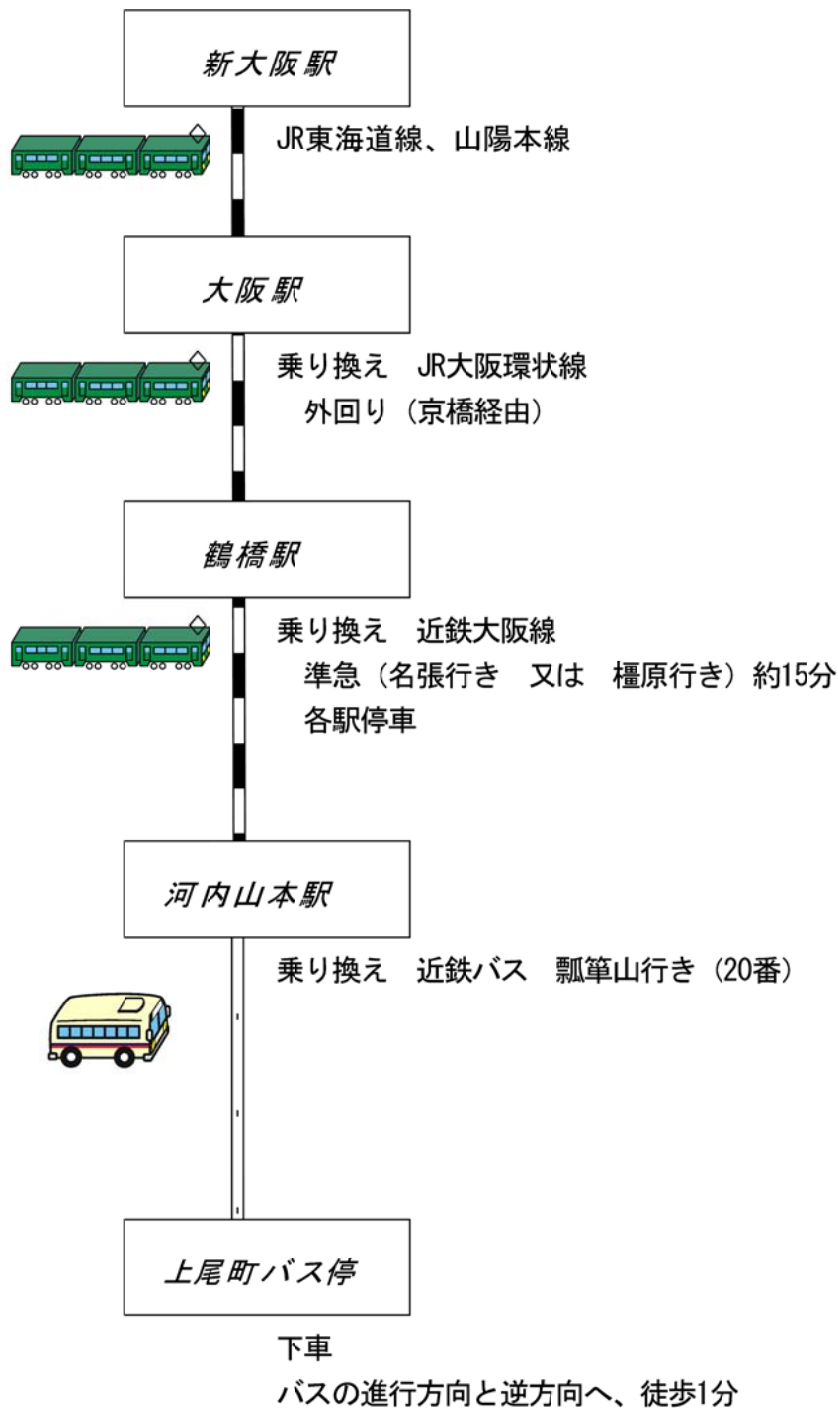

新幹線で来られる場合

近鉄河内山本駅からタクシーで来られる場合は
上尾町バス停 まで1メートル

岡田機工株式会社

八尾市上尾町5丁目20番地

TEL 072-922-7068 FAX 072-999-9381