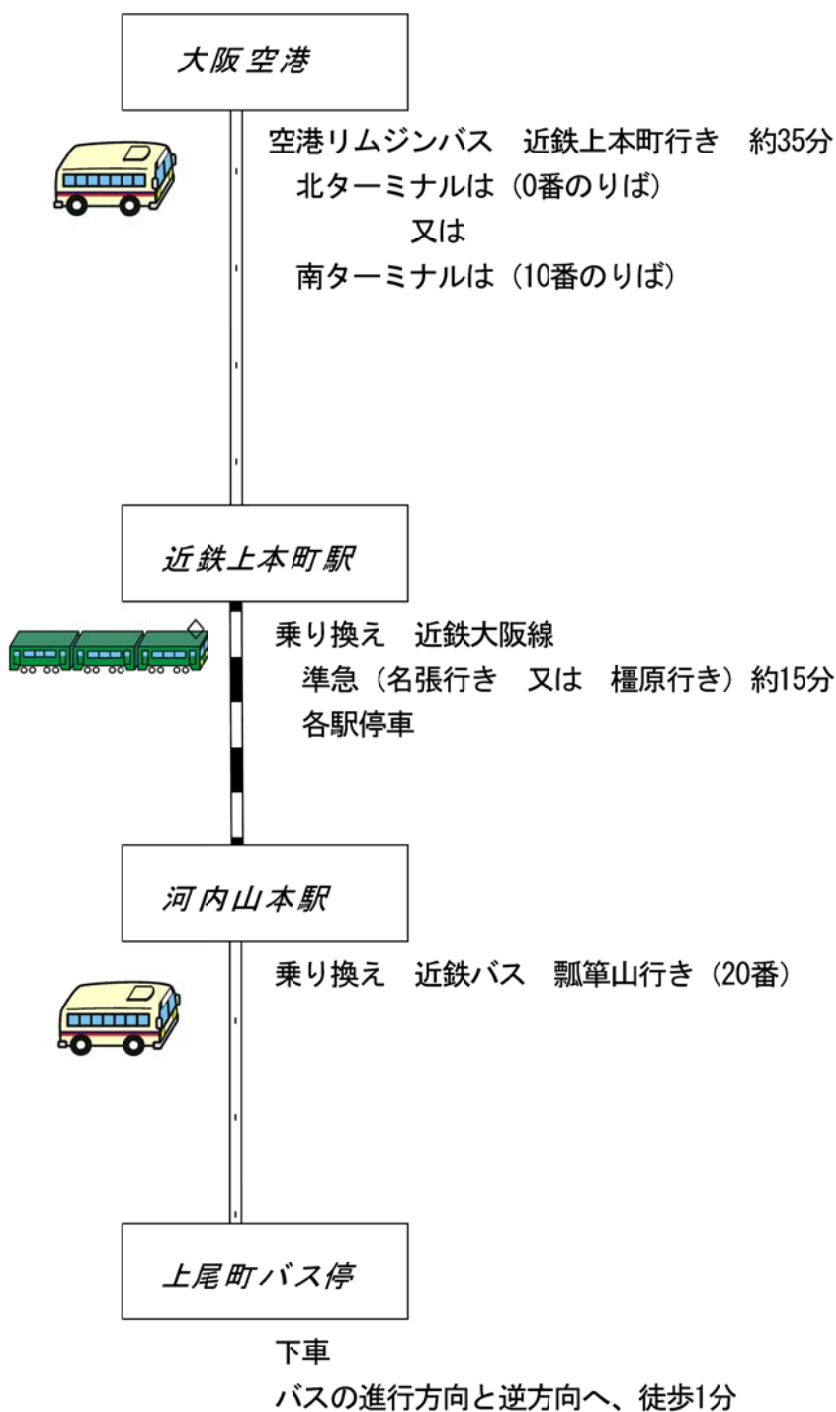

大阪空港から来られる場合

近鉄河内山本駅からタクシーで来られる場合は
上尾町バス停 まで1メートル

岡田機工株式会社

八尾市上尾町5丁目20番地

TEL 072-922-7068 FAX 072-999-9381